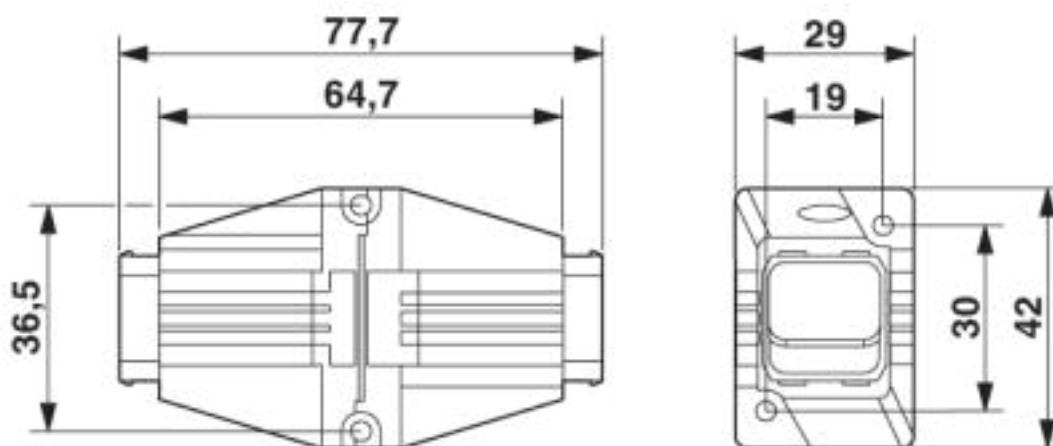

Mechanical characteristics

Cable outlet	straight
Weight	201.5 g

Ambient conditions

Ambient temperature (operation)	-40 °C ... 70 °C
---------------------------------	------------------

Material data

Contact material	Copper alloy
Housing material	Zinc die-cast
Width	29 mm
Height	42 mm
Length	78.4 mm

Drawings

Dimensional drawing

RJ45 push-pull coupling

Classifications

eCl@ss

eCl@ss 10.0.1	19179290
eCl@ss 4.0	27260700
eCl@ss 4.1	27260700
eCl@ss 5.0	27260700
eCl@ss 5.1	27260700
eCl@ss 6.0	19179200
eCl@ss 7.0	19179290
eCl@ss 8.0	19179290
eCl@ss 9.0	19179290