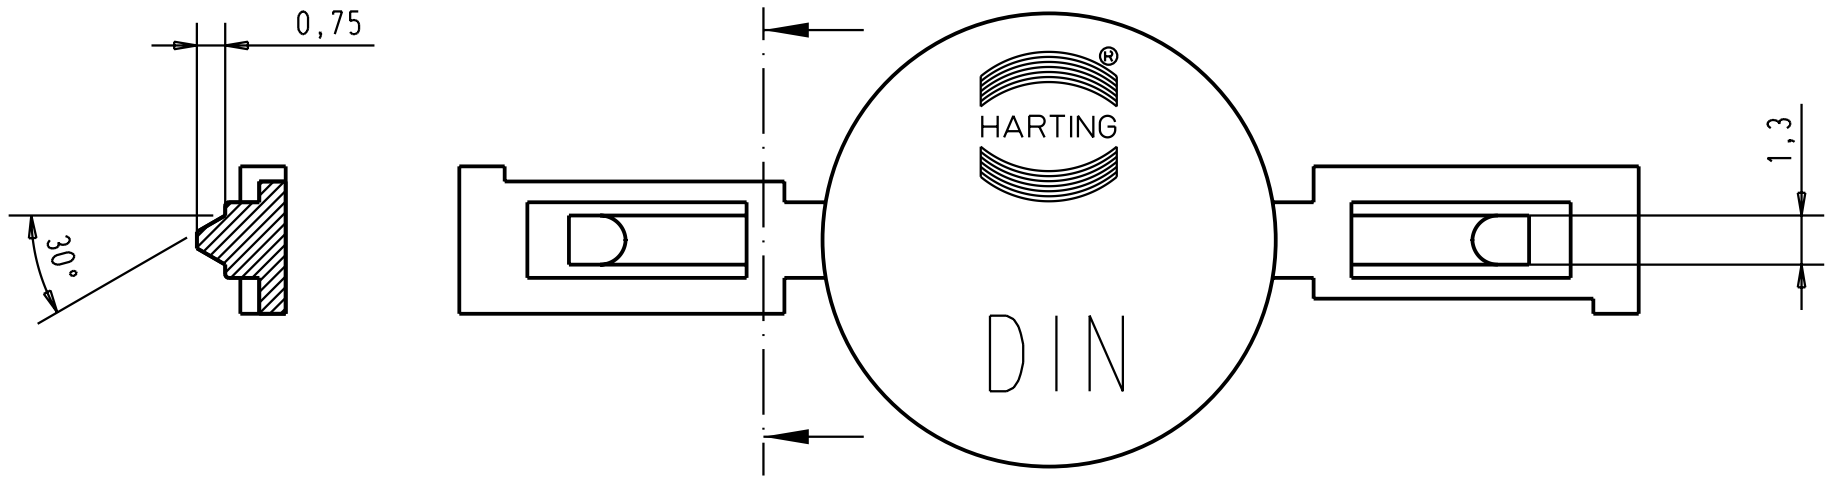

5

4

3

2

1

Part No. comprises 2 keys

				Dat.	Name	 All Dim. in mm Orig. Size DIN A 4	SEK 18 Polarization key	Moßstab/ Scale		
			Detail.	25-APR-02	CV			TB 09185009902	5:1	
			Insp.						HARTING EURL F-95972 Paris	Blatt / Page 1 /
			Stand.							
	29778	25-APR-02	CV							
	Mod.	Dat.	Name							