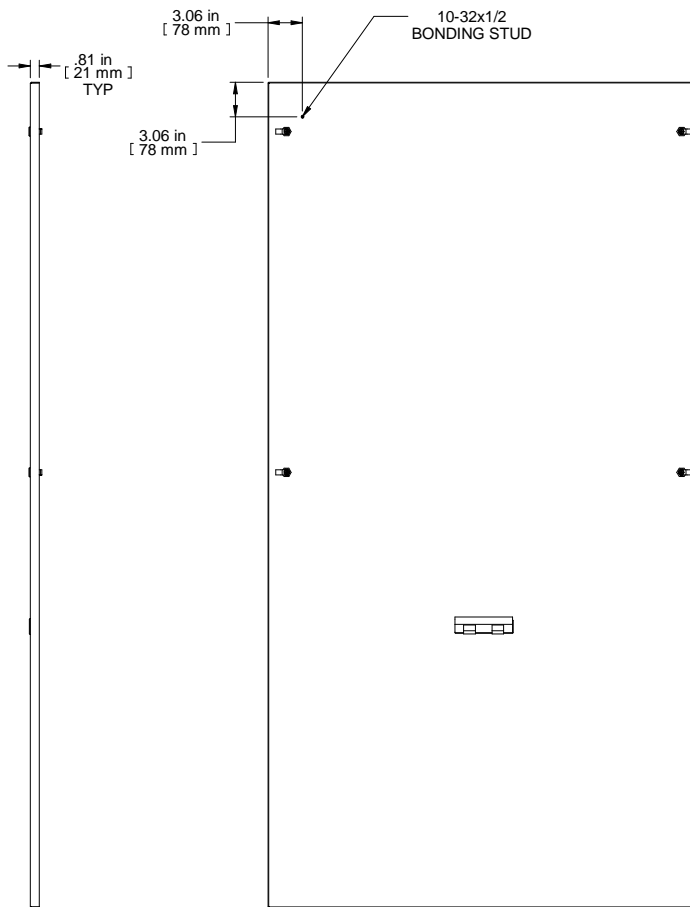

R.S. VIEW

REAR VIEW