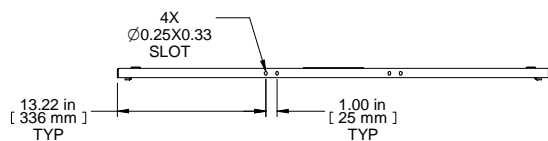

BOTTOM VIEW