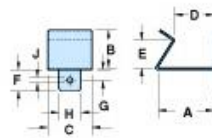

Flat Cable Cores Assembly Clips (0199010301)

Part Number: 0199010301

CLIP FLAT

[Catalog Drawing](#)

[3D Model](#)

Weight: 0 (g)

Dim	mm	mm tol	nominal inch	inch misc.
A	21.2	_	0.835	_
B	11	_	0.433	_
C	12.7	_	0.5	_
D	16.5	_	0.65	_
E	8	_	0.315	_
F	7.5	_	0.295	_
G	4	_	0.157	_
H	6	_	0.236	_
J	3	_	0.118	_