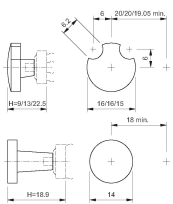

70-901.0 - Distanzkappe

Musterabbildung kann von Ihrem ausgewählten Artikel abweichen.

Front

Frontabmessung Ø 15,5 mm

Allgemeine Attribute

Gewicht 0,001 kg

Abmessungen

Hinweise

ohne LED-Aussparungen, H = 18.9 mm