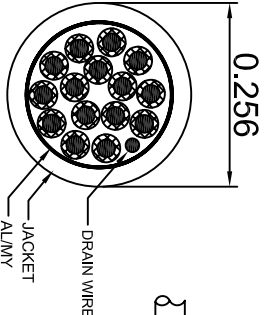

REV.	DESCRIPTION	DATE	APPROVED
A	NEW RELEASE	07/02/07	
A1	Add wiring color	13/JAN/2012	
A2	Add Length=1.5FT(18")	14/SEP/2016	
A3	Revise cable specification(Delete brand)	8/NOV/2016	
A4	Add length=(6' & 20' & 35')	9/NOV/2017	

LENGTH & P/N Table

LENGTH	P/N	Cable Color
1.5FT ±0.8 inch	CS-DSDMDB15MF-001.5	GREY
2.5FT ±1 inch	CS-DSDMDB15MF-002.5	GREY
5FT ±2 inch	CS-DSDMDB15MF-005	GREY
10FT ±3 inch	CS-DSDMDB15MF-010	GREY
15FT ±3 inch	CS-DSDMDB15MF-015	GREY
16FT ±3 inch	CS-DSDMDB15MF-016	GREY
20FT ±4 inch	CS-DSDMDB15MF-020	GREY
25FT ±4 inch	CS-DSDMDB15MF-025	GREY
35FT ±6 inch	CS-DSDMDB15MF-035	GREY
50FT ±8 inch	CS-DSDMDB15MF-050	GREY

PIN OUT:		
Male	Female	Color
PIN1	PIN1	Black
PIN2	PIN2	Brown
PIN3	PIN3	Red
PIN4	PIN4	Orange
PIN5	PIN5	Yellow
PIN6	PIN6	Green
PIN7	PIN7	Blue
PIN8	PIN8	Purple
PIN9	PIN9	Gray
PIN10	PIN10	White
PIN11	PIN11	Pink
PIN12	PIN12	Light Green
PIN13	PIN13	Black/White
PIN14	PIN14	Brown/White
PIN15	PIN15	Red/White
SHIELD	SHIELD	Drain Wire