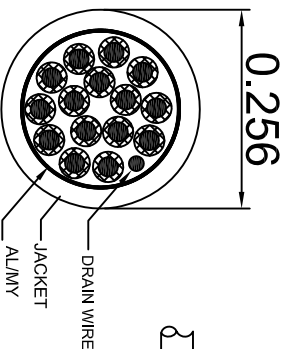

4-40thread(UNC)

4X THUMBSCREW

D-SUB  
15PIN Male

D-SUB  
15PIN Male

LENGTH

LENGTH & P/N Table

LENGTH	P/N	Cable Color
2.5FT ±1 inch	CS-DSDHD15MM0-002.5	GREY
5FT ±2 inch	CS-DSDHD15MM0-005	GREY
7.5FT ±2 inch	CS-DSDHD15MM0-007.5	GREY
10FT ±3 inch	CS-DSDHD15MM0-010	GREY
15FT ±3 inch	CS-DSDHD15MM0-015	GREY
25FT ±4 inch	CS-DSDHD15MM0-025	GREY
50FT ±8 inch	CS-DSDHD15MM0-050	GREY

PIN OUT:		
Male	Male	Color
PIN1	PIN1	Black
PIN2	PIN2	Brown
PIN3	PIN3	Red
PIN4	PIN4	Orange
PIN5	PIN5	Yellow
PIN6	PIN6	Green
PIN7	PIN7	Blue
PIN8	PIN8	Purple
PIN9	PIN9	Gray
PIN10	PIN10	White
PIN11	PIN11	Pink
PIN12	PIN12	Light Green
PIN13	PIN13	Black/White
PIN14	PIN14	Brown/White
PIN15	PIN15	Red/White
SHIELD	SHIELD	Drain Wire

UNLESS OTHERWISE SPECIFIED DIMENSIONS ARE IN INCHES TOLERANCES ARE:

DEWL	±.X	ANGLES	±X°
.XX	±.XX		
.XXX	±.XXX		

Amphenol Cables on Demand  
20 VALLEY ST. ENDCOTT, NY 13760

**Deluxe High Density  
15PIN D-Sub MM**